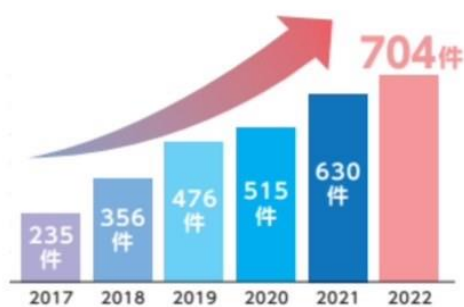

資産税・相続税の
問題はプロに
お任せください。

アイユーコンサルティングは
通常の税理士の30倍以上の
年間申告実績を誇ります。

LINE アイユーコンサルティング
LINE公式アカウント

お役立ち情報をお届けします!
LINEの「友だち追加」画面から下記の
QRコードまたは「ID検索」で追加をお願いします。

下記IDを入力して検索!

書籍出版のお知らせ

弊社から「保険営業だからこそできる 最強の中小企業支援術」、「事業承継を乗り切るための組織再編・ホールディングス活用術」を発売いたしました。業界内外からご好評の声をいただいております。